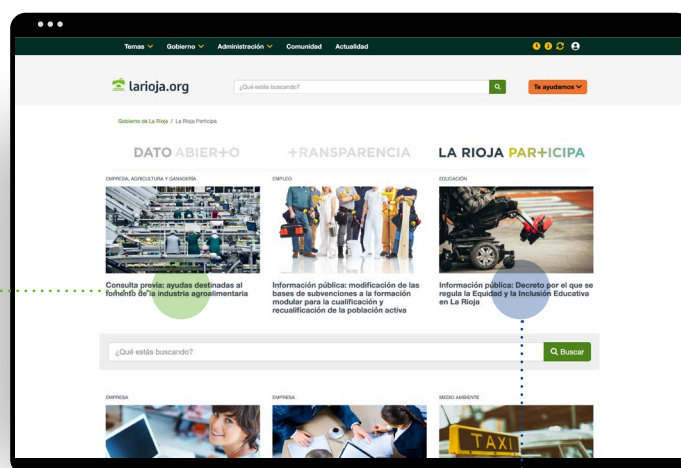

Actúa desde La Rioja Participa

Qué es La Rioja Participa

El portal La Rioja Participa recoge todos los procesos participativos abiertos.

Es una herramienta fundamental para la ciudadanía, porque te permite:

- **Descubrir** todas las iniciativas ciudadanas abiertas a debate.
- **Opinar** sobre acciones que pueden afectarte en tu día a día.
- **Influir** en las leyes que podrían derivarse de estas iniciativas, porque todas las aportaciones escritas en La Rioja Participa llegan a las personas responsables de las diversas consejerías del Gobierno de La Rioja.

Puedes acceder a La Rioja Participa desde aquí

Descubre La Rioja Participa

En la portada encontrarás los procesos normativos abiertos sobre los que puedes pronunciarte.

Dos tipos:

CONSULTA PREVIA. Es la fase cero. No hay un documento formal. El propósito es recabar aportaciones que puedan servir para moldear una propuesta ciudadana ya redactada.

INFORMACIÓN PÚBLICA. Aquí sí tenemos un documento inicial sobre el que puedes aportar. Lo encontrarás en la pestaña Recursos.