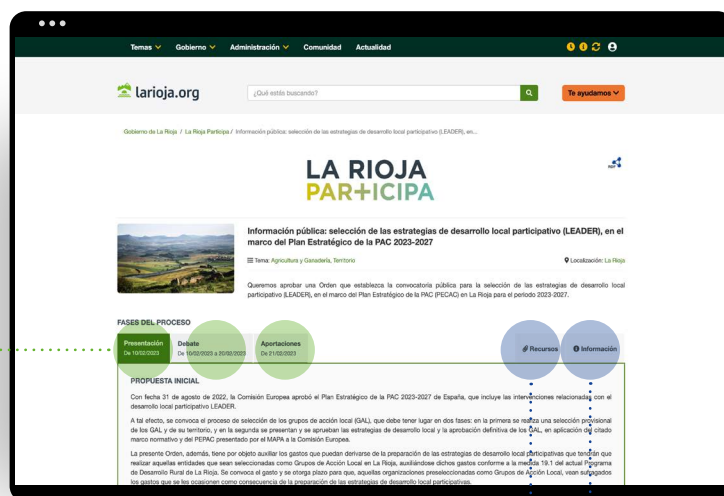

Conoce cada proceso participativo

Todo lo que necesitas saber está en cinco pestañas:

PRESENTACIÓN.

Aquí encontrarás un resumen de la iniciativa, sus objetivos y las causas que la motivan.

DEBATE. El espacio para que compartas tu opinión sobre la iniciativa. Si eres de pocas palabras, puedes hacer clic en A favor o En contra. Si prefieres argumentar en uno u otro sentido (recuerda que tu opinión llegará al Gobierno de La Rioja), entonces tienes que registrarte. Es muy rápido y no tienes que identificarte si no quieres.

APORTACIONES. Cuando termina el plazo de debate, todas las opiniones se incorporan a un informe destinado a la consejería a la que pertenece la iniciativa. En esta pestaña puedes acceder al informe.

RECURSOS. Todos los documentos y materiales que complementan la información de la pestaña Presentación están aquí.

INFORMACIÓN. Es una ficha que identifica quién lanza la propuesta, cuál es el tema general que trata, los plazos importantes y la fase en la que se encuentra.