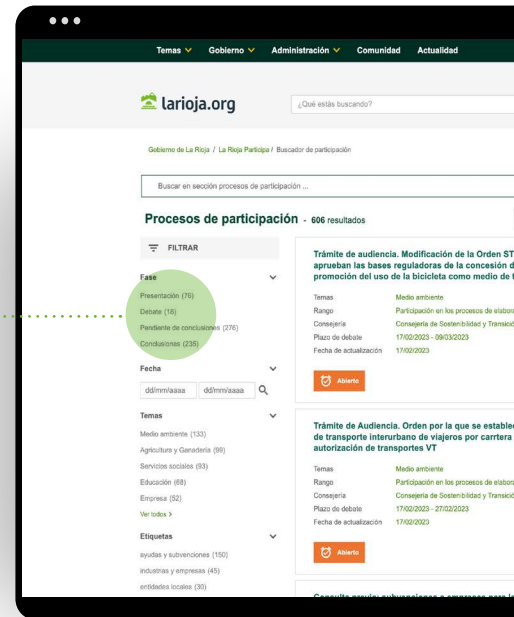

PRESENTACIÓN.

Aquí encontrarás un resumen de la iniciativa, sus objetivos y las causas que la motivan.

DEBATE. El espacio para que compartas tu opinión sobre la iniciativa. Si eres de pocas palabras, puedes hacer clic en A favor o En contra. Si prefieres argumentar en uno u otro sentido (recuerda que tu opinión llegará al Gobierno de La Rioja), entonces tienes que registrarte. Es muy rápido y no tienes que identificarte si no quieres.

APORTACIONES. Cuando termina el plazo de debate, todas las opiniones se incorporan a un informe destinado a la consejería a la que pertenece la iniciativa. En esta pestaña puedes acceder al informe.

RECURSOS. Todos los documentos y materiales que complementan la información de la pestaña Presentación están aquí.

INFORMACIÓN. Es una ficha que identifica quién lanza la propuesta, cuál es el tema general que trata, los plazos importantes y la fase en la que se encuentra.

Localiza los procesos que más te interesan

Si buscas un proceso en concreto, utiliza el buscador.

Utiliza los filtros para ajustar tu búsqueda

¿Quieres dar tu opinión? Regístrate, tardarás un minuto (o menos)

Puedes dar tu opinión con un sencillo **A favor** o **En contra**, dos contadores que permitirán a las consejerías saber cuál es el clima general de opinión sobre los procesos abiertos. Para esta opinión no es necesario registrarse.