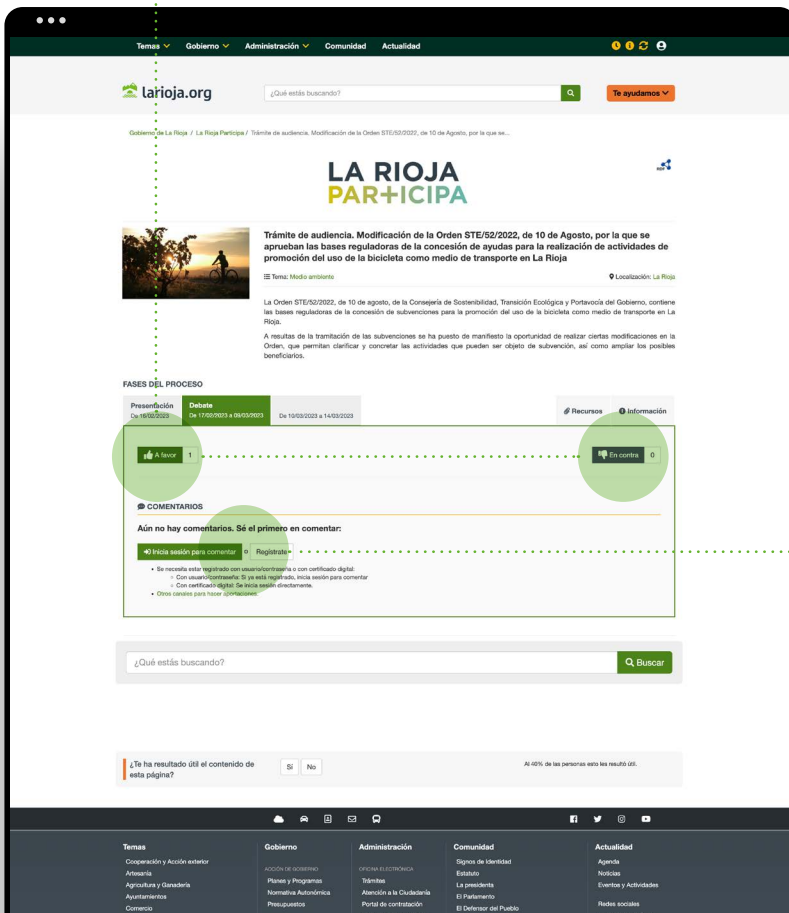

Puedes acceder a La Rioja Participa desde aquí

Descubre La Rioja Participa

En la portada encontrarás los procesos normativos abiertos sobre los que puedes pronunciarte.

Dos tipos:

CONSULTA PREVIA. Es la fase cero. No hay un documento formal. El propósito es recabar aportaciones que puedan servir para moldear una propuesta ciudadana ya redactada.

INFORMACIÓN. Es una ficha que identifica quién lanza la propuesta, cuál es el tema general que trata, los plazos importantes y la fase en la que se encuentra.

Localiza los procesos que más te interesan

Si buscas un proceso en concreto, utiliza el buscador.

Utiliza los filtros para ajustar tu búsqueda

¿Quieres dar tu opinión? Regístrate, tardarás un minuto (o menos)

Puedes dar tu opinión con un sencillo **A favor** o **En contra**, dos contadores que permitirán a las consejerías saber cuál es el clima general de opinión sobre los procesos abiertos. Para esta opinión no es necesario registrarse.