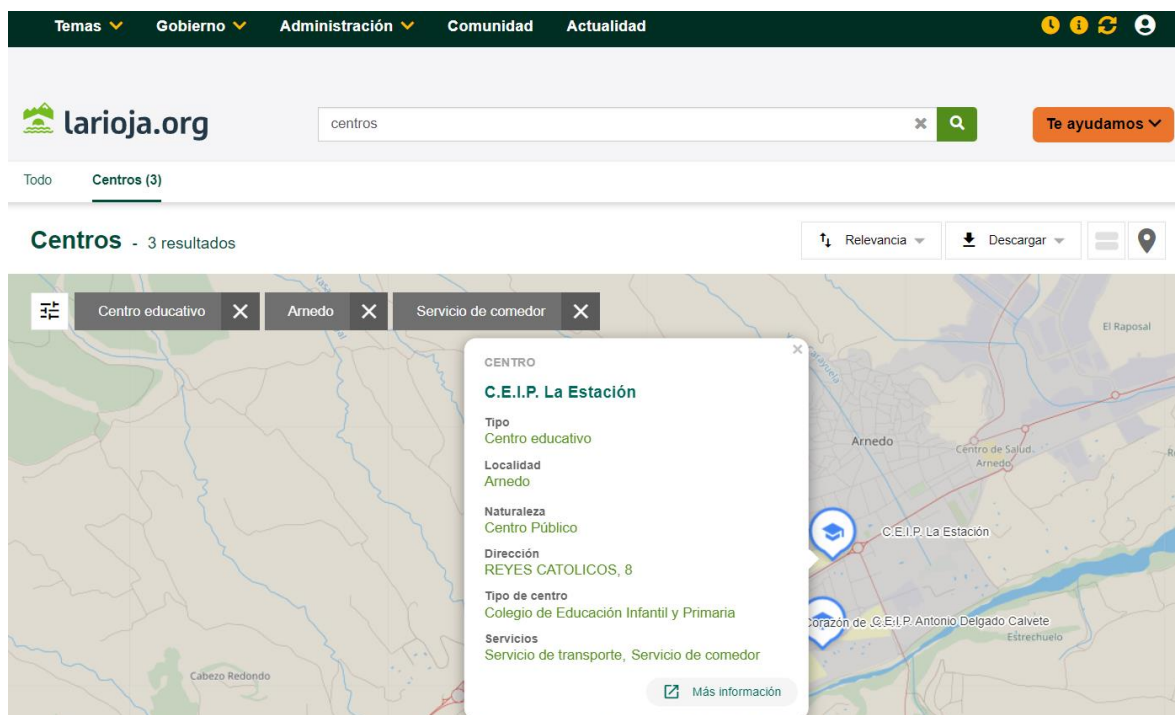

CENTRO CENTROS ODONTOLÓGICOS DRS. SABRÁS S.L.

Tipo Centro sanitario Localidad Logroño Naturaleza Centro Privado Dirección CALLE VARA DE REY, 7 1ª IZDA. Tipo de centro Clínicas dentales Servicios U.44 Odontología- Estomatología, U.96 Implantación de tejidos

En algunos casos, NEURALia te permite acotar la búsqueda sobre el mapa, pinchando en el icono 

Así podrás realizar búsquedas tanto desplazándote por el mapa como aplicando filtros 

Uno de esos casos es el de los **Centros** de La Rioja.

Desde el mapa, también se pueden aplicar búsquedas hacia adelante y hacia atrás, tanto sobre el mapa como con el desplegable.

Además, puedes ver la información enriquecida y ampliada pulsando encima de cada uno de los resultados.