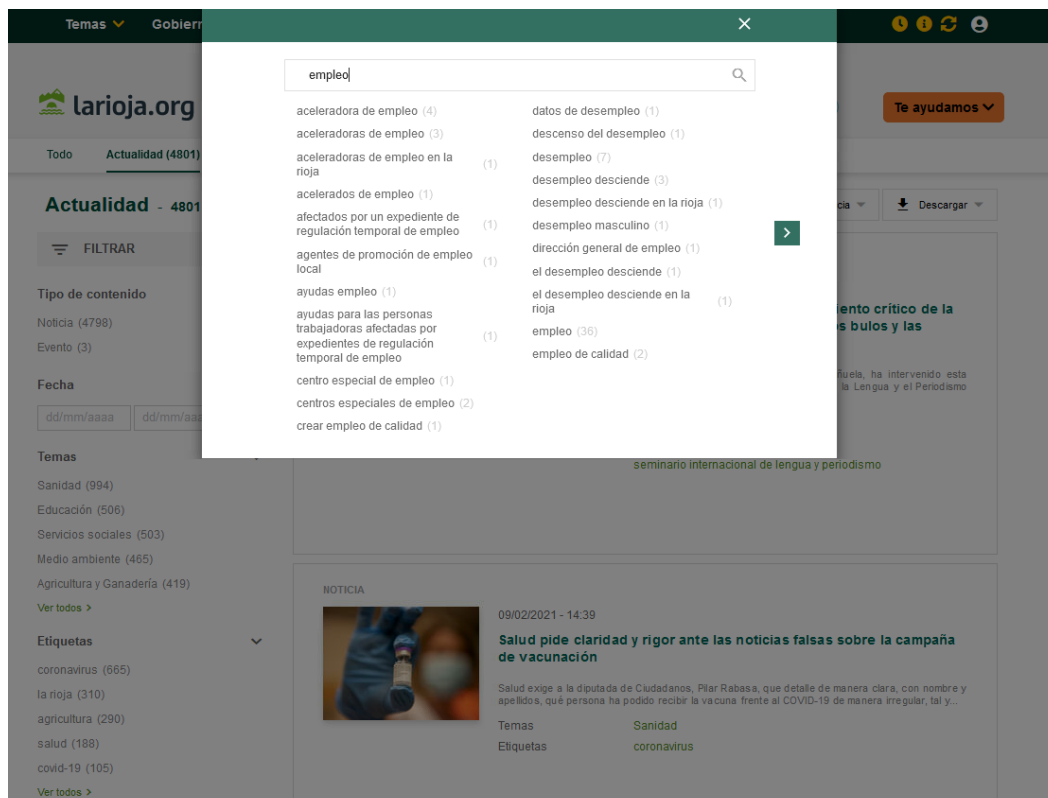

The screenshot shows the website larioja.org with a search bar containing the word "noticias". The search results are displayed in a dropdown menu, listing several news items with their titles and brief descriptions. The website layout includes a top navigation bar with categories like "Temas", "Gobierno", "Administración", "Comunidad", and "Actualidad". On the left side, there are several service buttons: "Atención a la ciudadanía", "Portal de Transparencia", "CONVOCATORIAS", "Next Generation EU", "Agenda de Gobierno", and "Boletín Oficial de La Rioja". On the right side, there are buttons for "Trámites Oficina Electrónica", "Carpeta Ciudadana", "SOS-Rioja", "Rioja Salud", and "ADER". The search results list includes:

En esta ocasión, las páginas en las que aparecen **Noticias** son: Actualidad, Contenido Web, BOR Y Formación y podemos aplicar diferentes filtros para afinar nuestra búsqueda y encontrar información relevante para nosotros.

Cada uno de los filtros, específicos y relevantes para cada tipo de información, pueden tener muchas opciones dentro de ellos. Para ello, tenemos la opción de **Ver todos**.

Al hacer clic en esta opción, se abren las opciones y una barra de búsqueda para hacerlo de manera más rápida.