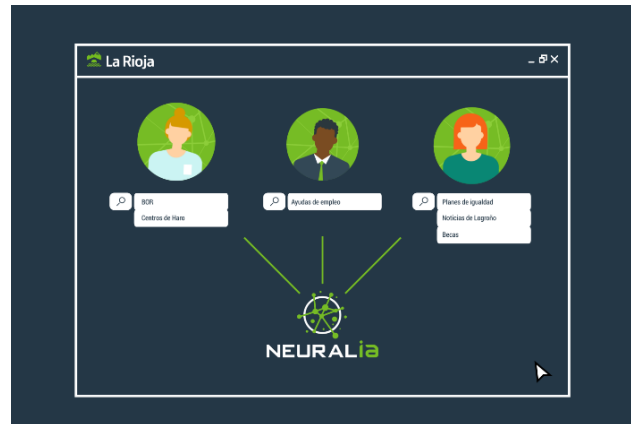

1. ¿Qué es NEURALi@ RIOJA?

NEURALi@ RIOJA es el Grafo de Conocimiento del Gobierno de La Rioja, un sistema de representación mediante entidades (personas, organizaciones, lugares, noticias, normativa, trámites como subvenciones o becas, etc.) del conjunto de los contenidos y recursos digitales de la Comunidad Autónoma de La Rioja, así como de cualquier objeto que pueda enlazarse con ellos.

NEURALi@ RIOJA: tecnología al servicio de las personas.

2. ¿Qué es un Grafo de Conocimiento?

Los grafos de conocimiento son una forma de conectar y unificar los datos de forma significativa para hacerla interrogable por máquinas y por personas, con el fin de lograr una web más rápida, intuitiva, útil y amigable.

NEURALi@ RIOJA: un punto único de acceso a toda la información de La Rioja.

3. ¿Cómo puedo acceder a NEURALi@ RIOJA?

Accede a NEURALi@ desde cualquier dispositivo, a través de www.larioja.org.

NEURALi@ RIOJA: la información a tu servicio.

NEURALia RIOJA: Inteligencia Artificial Semántica al servicio del ciudadano.

5. ¿Cómo utilizar NEURALia RIOJA?

5.1. Primeros pasos de navegación

Para empezar a utilizar NEURALia, el **buscador del Gobierno de La Rioja**, sólo tienes que entrar en **www.larioja.org** y escribir lo que necesitas encontrar en la caja de búsqueda.