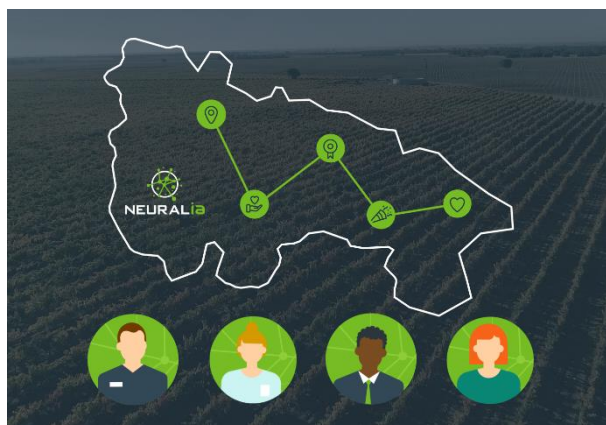

NEURALia

RIOJA

ÍNDICE

1. ¿Qué es NEURALia RIOJA?	3
2. ¿Qué es un Grafo de Conocimiento?	3
3. ¿Cómo puedo acceder a NEURALia RIOJA?	3
4. ¿Por qué utilizar NEURALia RIOJA?	4
5. ¿Cómo utilizar NEURALia RIOJA?	4
5.1. Primeros pasos de navegación	4
5.2. Ejemplos de búsquedas con NEURALia RIOJA	10
5.2.1. Consejería del Gobierno de La Rioja	10
5.2.2. Oposiciones	13
5.2.3. Noticias	15
5.2.4. Trámites: Becas	18
5.2.5. Salud	20
5.2.6. Otras búsquedas	23

1. ¿Qué es NEURALi@ RIOJA?

NEURALi@ RIOJA es el Grafo de Conocimiento del Gobierno de La Rioja, un sistema de representación mediante entidades (personas, organizaciones, lugares, noticias, normativa, trámites como subvenciones o becas, etc.) del conjunto de los contenidos y recursos digitales de la Comunidad Autónoma de La Rioja, así como de cualquier objeto que pueda enlazarse con ellos.

NEURALi@ RIOJA: tecnología al servicio de las personas.

2. ¿Qué es un Grafo de Conocimiento?

Los grafos de conocimiento son una forma de conectar y unificar los datos de forma significativa para hacerla interrogable por máquinas y por personas, con el fin de lograr una web más rápida, intuitiva, útil y amigable.