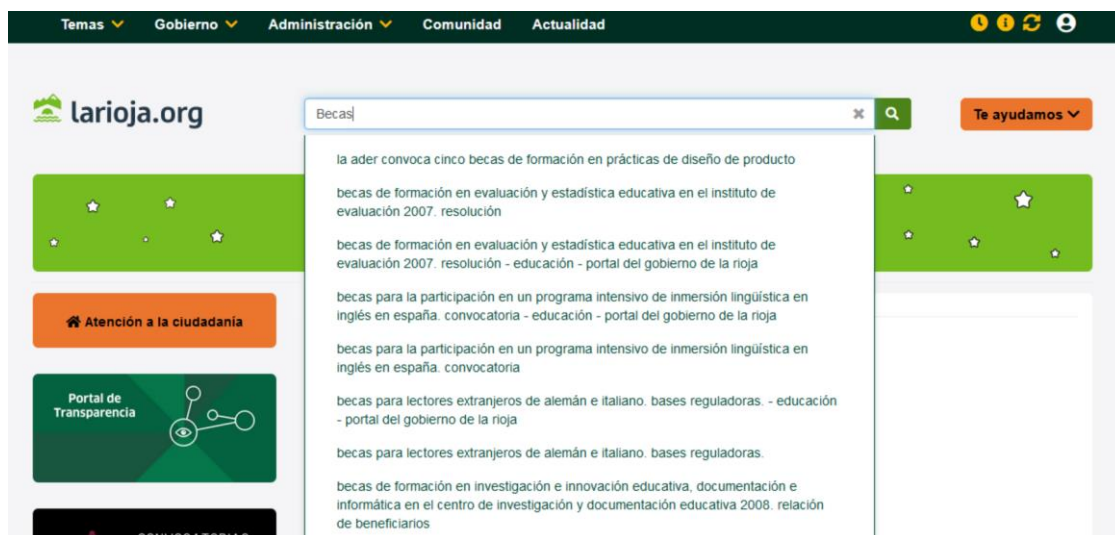

En este caso, las **Etiquetas** relacionadas con las **Noticias** son numerosas y al utilizar la barra de búsqueda, **NEURALia** te sigue acompañando, facilitándote opciones que podrían encajar con las necesidades de cada usuario.

5.2.4. Trámites: Becas

NEURALia te permite buscar diferentes trámites de interés (becas, ayudas, subvenciones) para el ciudadanos de manera sencilla y, como hemos visto anteriormente, te acompaña desde el inicio.