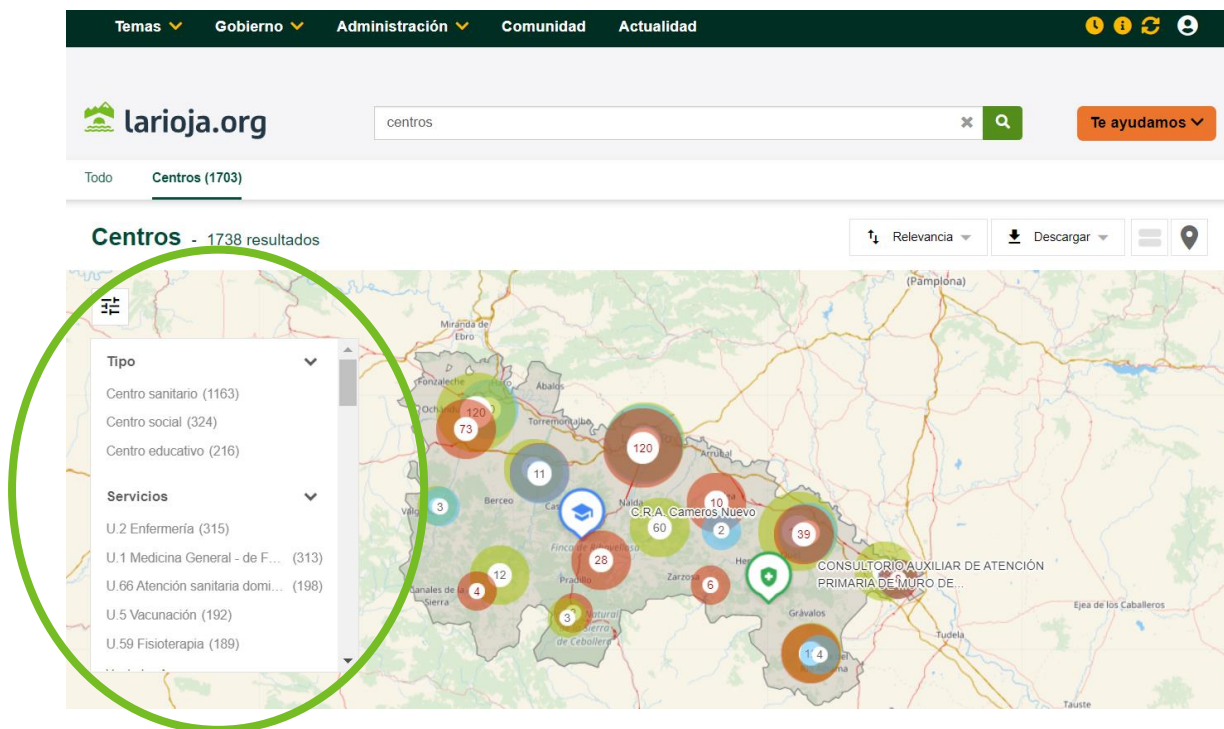

Centros - 1719 resultados

Relevancia Descargar

FILTRAR

Tipo Centro sanitario (1165) Centro social (332) Centro educativo (222)

Localidad Logroño (779) Calahorra (112) Arnedo (59) Haro (47) Nájera (41) Ver todos >

Tipo de centro Consultas de otros profesionales sanit... (199)

CENTRO CENTROS DE SERVICIOS SOCIALES DE LOGROÑO

Tipo Centro social Localidad Logroño Naturaleza Centro Público Tipo de centro Centros de Coordinación

CENTRO CENTROS ODONTOLÓGICOS DRS. SABRÁS S.L.

Tipo Centro sanitario Localidad Logroño Naturaleza Centro Privado Dirección CALLE VARA DE REY, 7 1ª IZDA. Tipo de centro Clínicas dentales Servicios U.44 Odontología- Estomatología, U.96 Implantación de tejidos

En algunos casos, NEURALia te permite acotar la búsqueda sobre el mapa, pinchando en el icono 

Así podrás realizar búsquedas tanto desplazándote por el mapa como aplicando filtros 

Uno de esos casos es el de los **Centros** de La Rioja.